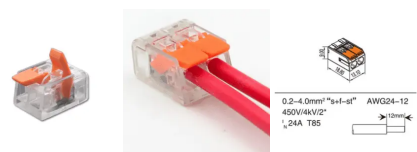

### Size:

Strip length 11 mm / 0.43 inch

Width 13.1 mm / 0.516 inch

Height 8.3 mm / 0.327 inch

Depth 18.6 mm / 0.732 inch

[Read More](#)

**SKU:** 5940

**Price:** £10.83 + VAT